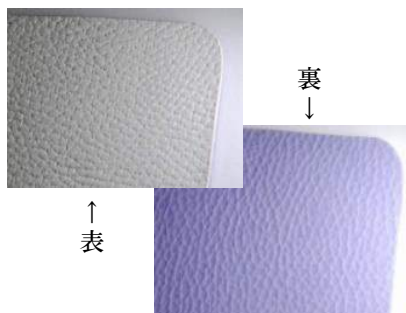

本場アメリカの水性塗料で より簡単なリペアを！

アスナル インテリアリペア システム

SEM SURE-COATは、水性塗料で柔軟性、密着性、耐色褪せに優れており、革、ビニールのインテリアは、もちろんプラスチックなどの肌の質感を変える事無く塗装できます。塗装ガンにより吹き付けと刷毛塗りによる塗装が可能です

シェアコート 塗装&クリアーセット内容

品番	商品名	容量	数量
16004	CROSS LINKER クロスリンカー	100 g	1
16005	SURE-COAT バインダー	500 g	1
16018	BLACK ブラック	100 g	1
16508	RED OXIDE レッドオキサイド	100 g	1
16518	INDO YELLOW インドイエロー	100 g	1
16528	QUINDO RED クイントレッド	100 g	1
16538	THALO BLUE タロブルー	100 g	1
16548	WHITE ホワイト	100 g	1
16568	THALO GREEN タログリーン	100 g	1
16578	MAGENTA マゼンタ	100 g	1
16588	BRIGHT RED ブライトレッド	100 g	1
16598	YELLOW OXIDE イロオキサイド	100 g	1
16708	HIGH GLOSS CLEAR 全艶	100 g	1
16718	SATIN GLOSS CLEAR 5分艶	100 g	1
16728	LOW LUSTER CLEAR 3分艶	100 g	1
16754 J	SURE-COAT レディユーザー	500 g	1
16808	SURE-COAT フラットナー	100 g	1

SEM[®] SURE-COAT

セム シュアコート 塗装&クリアーセット

- 本場アメリカで実績No.1の水性塗料
- 柔軟性・密着性・耐褪色性に優れている
- レザーや合皮、プラスチックなど幅広い内装補修に
- Webで見られる1600以上のカラーデータ
- 独自レシピが調色をサポート

特徴 01

MF01LRレザー&プラスチック
リペアキットに採用

特徴 02

色のりが良く・柔軟性に優れて
いる

特徴 03

豊富なカラーデータで調色が
簡単

アスナル インテリアリペア システムは、 よりクオリティの高い仕上がりができます

テクスチャーシート 3枚セット (荒目・中目・細目)

より自然な、より緻密なシボ目の再現を可能にします

シボ目の粗さは、荒目・中目・細目の3種類から選べるので様々な模様に対応できます

材質はステンレスの電鍍造で作られており曲げに強くて洗浄して何度も使用できます

立体感のある自然な風合いを再現する事ができます

シボ模様型押しパッド 10枚セット

プラスチックの割れ、ビス痕をより自然な仕上がりになります

シボ目は、10種類のシボ目型パッドから近似のシボ目を選びます

表面で近似模様を選び裏面を使用します

専用のレーザーパテで埋めた後にヒートガンで熱を加えシボ型押しパッドの加圧して転写させます。

←アスナルインテリアリペアキットのYou tube動画をご覧ください。

お問い合わせ