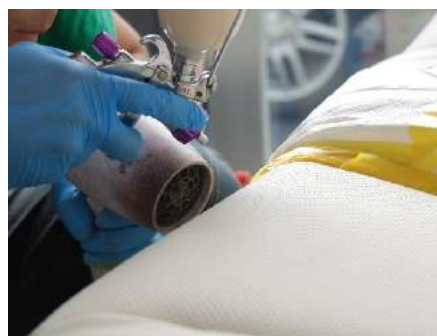

本場アメリカの水性塗料で より簡単なリペアを！

アスナル インテリアリペア システム

SEM SURE-COATは、水性塗料で柔軟性、密着性、耐色褪せに優れており、革、ビニールのインテリアは、もちろんプラスチックなどの肌の質感を変える事無く塗装できます。塗装ガンにより吹き付けと刷毛塗りによる塗装が可能です

シェアコート 塗装&クリアーセット内容

品番	商品名	容量	数量
16004	CROSS LINKER クロスリンカー	100 g	1
16005	SURE-COAT バインダー	500 g	1
16018	BLACK ブラック	100 g	1
16508	RED OXIDE レッドオキサイド	100 g	1
16518	INDO YELLOW インドイエロー	100 g	1
16528	QUINDO RED クイントレッド	100 g	1
16538	THALO BLUE タロブルー	100 g	1
16548	WHITE ホワイト	100 g	1
16568	THALO GREEN タログリーン	100 g	1
16578	MAGENTA マゼンタ	100 g	1
16588	BRIGHT RED ブライトレッド	100 g	1
16598	YELLOW OXIDE イロオキサイド	100 g	1
16708	HIGH GLOSS CLEAR 全艶	100 g	1
16718	SATIN GLOSS CLEAR 5分艶	100 g	1
16728	LOW LUSTER CLEAR 3分艶	100 g	1
16754 J	SURE-COAT レディユーザー	500 g	1
16808	SURE-COAT フラットナー	100 g	1

SEM[®] SURE-COAT

セム シュアコート 塗装&クリアーセット

- 本場アメリカで実績No.1の水性塗料
- 柔軟性・密着性・耐褪色性に優れている
- レザーや合皮、プラスチックなど幅広い内装補修に
- Webで見られる1600以上のカラーデータ
- 独自レシピが調色をサポート

特徴 01

MF01LRレザー&プラスチック
リペアキットに採用

特徴 02

色のりが良く・柔軟性に優れて
いる

特徴 03

豊富なカラーデータで調色が
簡単

アスナル インテリアリペア システムは、 よりクオリティの高い仕上がりができます

テクスチャーシート 3枚セット (荒目・中目・細目)

より自然な、より緻密なシボ目の再現を可能にします

シボ目の粗さは、荒目・中目・細目の3種類から選べるので様々な模様に対応できます

材質はステンレスの電鍍造で作られており曲げに強くて洗浄して何度も使用できます

立体感のある自然な風合いを再現する事ができます

シボ模様型押しパッド 10枚セット

プラスチックの割れ、ビス痕をより自然な仕上がりになります

シボ目は、10種類のシボ目型パッドから近似のシボ目を選びます

表面で近似模様を選び裏面を使用します

専用のレーザーパテで埋めた後にヒートガンで熱を加えシボ型押しパッドの加圧して転写させます。

←アスナルインテリアリペアキットのYou tube動画をご覧ください。

お問い合わせ