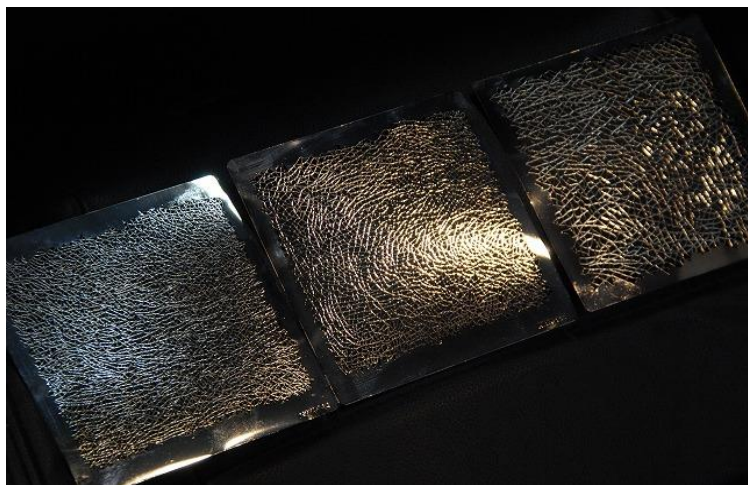

MF01LRレザー&プラスチックリペアキットには、施工のクオリティを向上させるアイテムが用意されています。

テクスチャーシート 3枚セット サイズ：120mm×120mm

より自然な仕上がり…より緻密なクオリティ…可能にします。

塗り重ねる事で立体感のある自然な風合いを再現する事ができます。

シボ目の粗さは3種類から選べて、材質はステンレスの電鍍造で、耐久性があり何度も使用できます。

シボ模様型押しパッド10枚セット サイズ：100mm×100mm

ダッシュボードなどの割れ、ビス痕などのパテで埋めた後をより自然な仕上がりになります！

合皮のシボ目については、10種類のシボ目の型パッドが入っていますので、近似のシボ目で型を押した後に塗装する事で目立たなくする事ができます。

表面で近似模様を選び

裏面を転写します。

パテで埋めた後にヒートガンなどで熱を加えてシボ模様型押しパッドの加圧して転写させます。

※記載されている販売価格は2020年12月現在のものですべて税別価格になります。